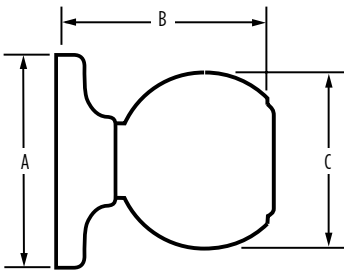

### AVAILABLE FUNCTIONS:

Passage

Privacy

Entry

Inactive

RG		 20 min.	 3 Hour	Satin Nickel	Satin Chrome
Passage	SL1000RG	<input type="checkbox"/>	<input type="checkbox"/>	<input type="checkbox"/>	<input type="checkbox"/>
Privacy	SL3000RG	<input type="checkbox"/>	<input type="checkbox"/>	<input type="checkbox"/>	<input type="checkbox"/>
Entry	SL5000RG	<input type="checkbox"/>	<input type="checkbox"/>	<input type="checkbox"/>	<input type="checkbox"/>
Inactive	SL7000RG	<input type="checkbox"/>	<input type="checkbox"/>	<input type="checkbox"/>	<input type="checkbox"/>
Passage 3HR UL	SL1002RG	<input type="checkbox"/>	<input type="checkbox"/>	<input type="checkbox"/>	<input type="checkbox"/>
Entry 3HR UL	SL5002RG	<input type="checkbox"/>	<input type="checkbox"/>	<input type="checkbox"/>	<input type="checkbox"/>

## SPECIFICATIONS

<b>Door Prep</b>	Cross Bore 2-1/8" Edge Bore 1" Latch Face 1"x2-1/4"
<b>Backset</b>	Adjustable to 2-3/8" or 2-3/4"
<b>Door Thickness</b>	1-3/8"-1-3/4" doors standard. No thick door option
<b>Cylinder</b>	KW 5 pin
<b>Faceplates</b>	1" x 2-1/4" Specify round corner, square corner or drive-in
<b>Strikes</b>	2-1/4" full lip. Specify round corner or square corner
<b>Bolt</b>	1/2" throw
<b>Door Handing</b>	Non-handed
<b>ANSI/BHMA</b>	A156.5 Grade 3
<b>ADA</b>	N/A
<b>UL</b>	Meets UL 3 hour fire rating for all UL functions ULRef # R7860
<b>ASTM</b>	All Weiser product meets ASTM E 331 water penetration testing

Dimensions	A	B	C
Regina	2 9/16"	2 7/8"	1 3/4"